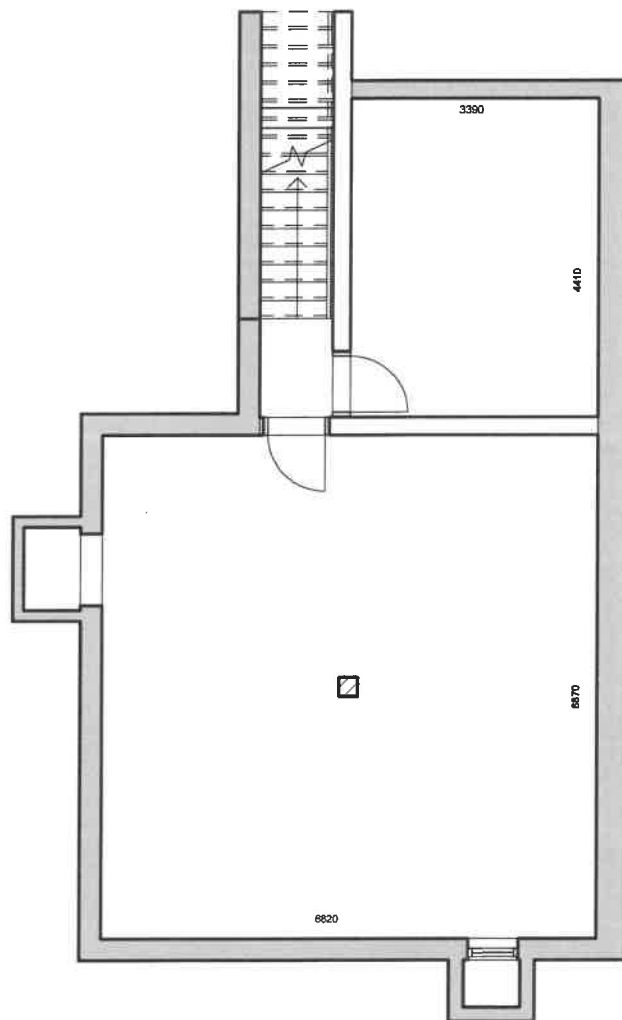

STUEETAGE

TAARBÆKDALSVEJ 15, 2930 KLAMPENBORG.  
TEGNINGEN ER IKKE MÅLFAST MEN ALENE VEJLEDENDE UDEN ANSVAR.

TAGETAGE

TAARBÆKDALSVEJ 15, 2930 KLAMPENBORG.  
TEGNINGEN ER IKKE MÅLFAST MEN ALENE VEJLEDENDE UDEN ANSVAR.